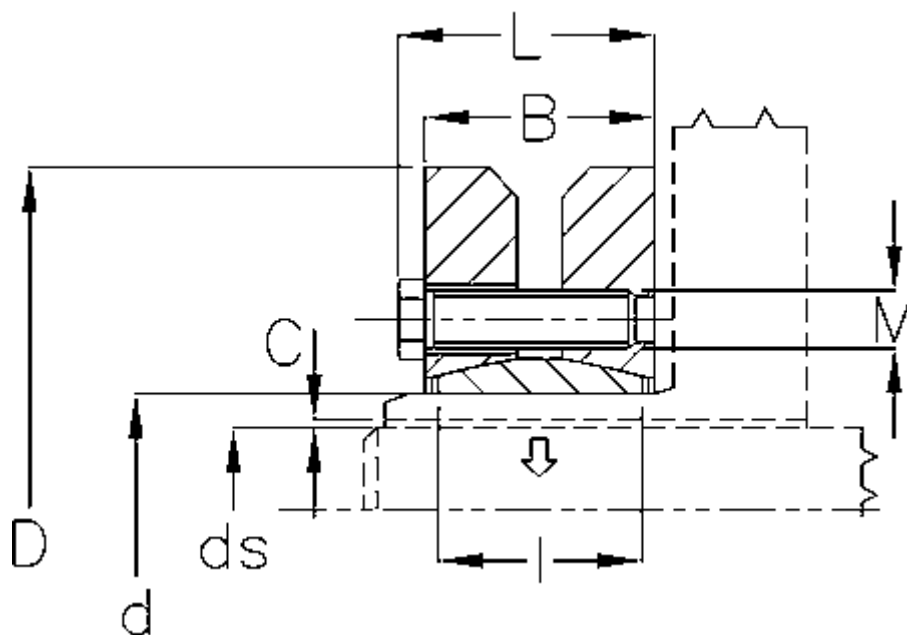

Varenummer: 438000130

Beskrivelse: Rota-fix spændelement SD 130

Mål

B mm	= 52
C maks.	= 0,079
d H8 mm	= 130
D mm	= 215
ds mm	= 90
F kN aksialkraft	= 300
L mm	= 59
l mm	= 42

M mm	= M10
T Nm drejningsmoment	= 13700
Ts Nm boltetilspændingsmoment	= 59